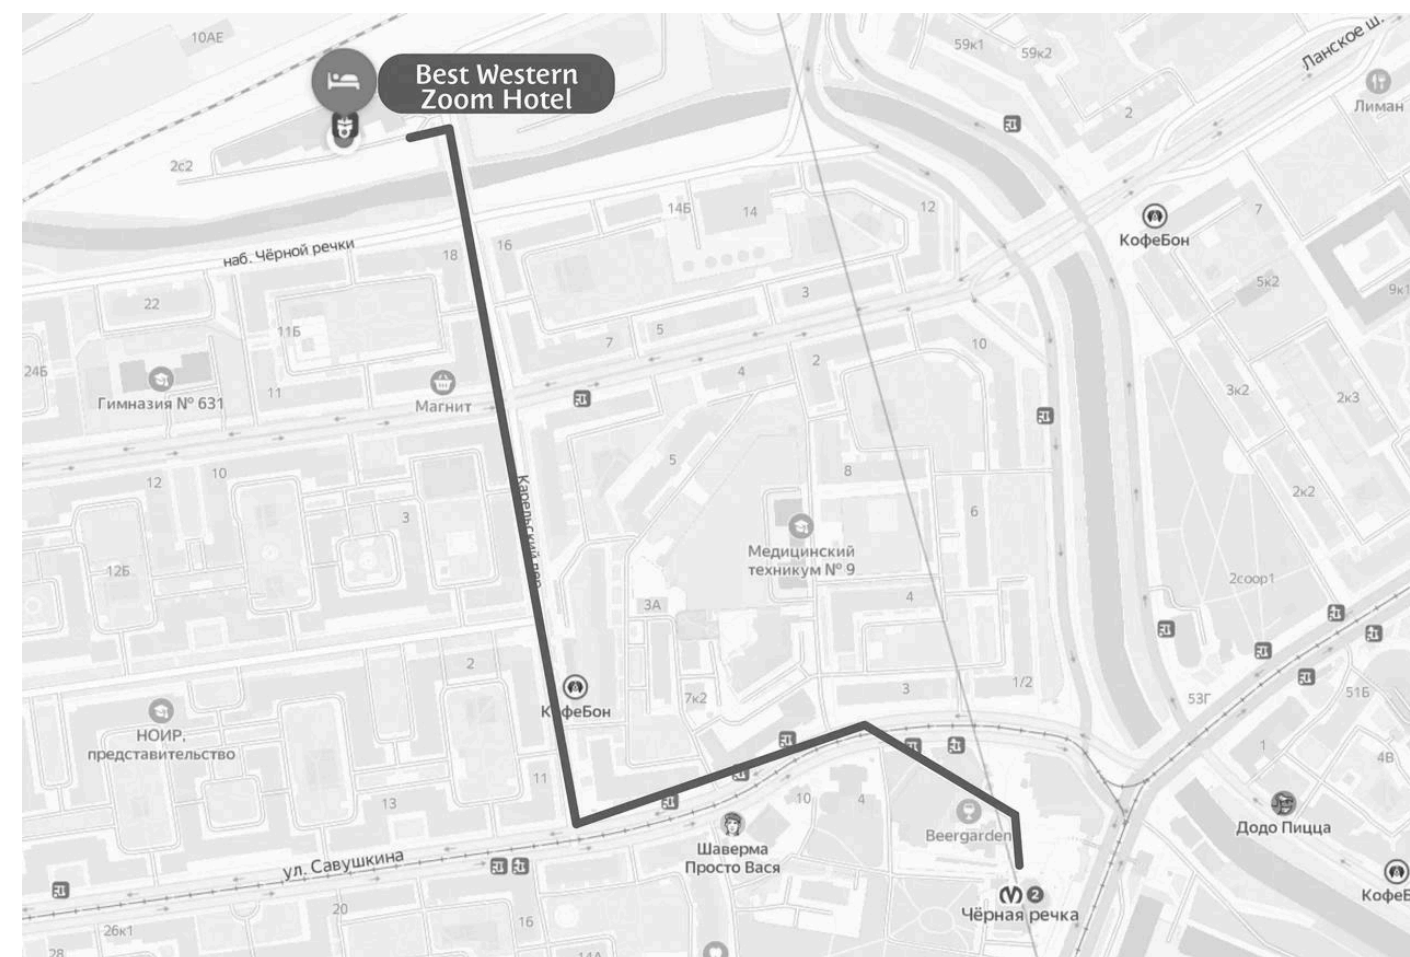

Best Western
Zoom Отель

BW | Best Western
Zoom Отель

Апарт-отель 3* в тихом центре Санкт-Петербурга

Best Western Zoom Отель -

современный городской отель в Приморском районе с благоустроенной набережной реки Черная Речка. Рекомендован спортивным комитетом для заселения групп.

Локация в тихом центре города рядом с важными спортивными объектами

Зеленое пространство рядом с отелем, на котором оборудована рекреационная зона, спортивная и детские площадки, а также собственная набережная, сочетается с близостью ко всем спортивным комплексам и экскурсионным точкам города.

Метро «Черная речка»

5 минут пешком

Пулково (аэропорт)

35 минут на авто

Невский проспект

10 минут на авто

Лахта холл

15 мин на авто